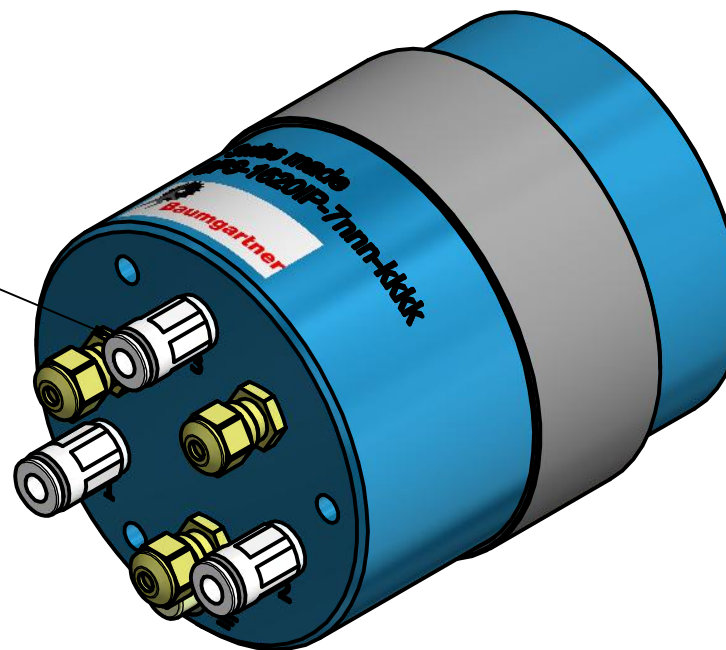

Betrieb mit Sensoren:  
 3 Stück Sensoren mit Kabel (5m)  
Operating with sensors:  
 3 pce sensor with cables (5m)

für Schlauch  $\varnothing 4$  mm  
 for hose  $\varnothing 4$  mm

Gegenstand Schrittmotor BPS-1620IP-SA-0027	Massstab	Gezeichnet	25.07.2017	psc
	1 : 1	Geprüft		
		Gesehen		
Nummer	Blatt 1 von 1		Format	
500-16-362			A3	